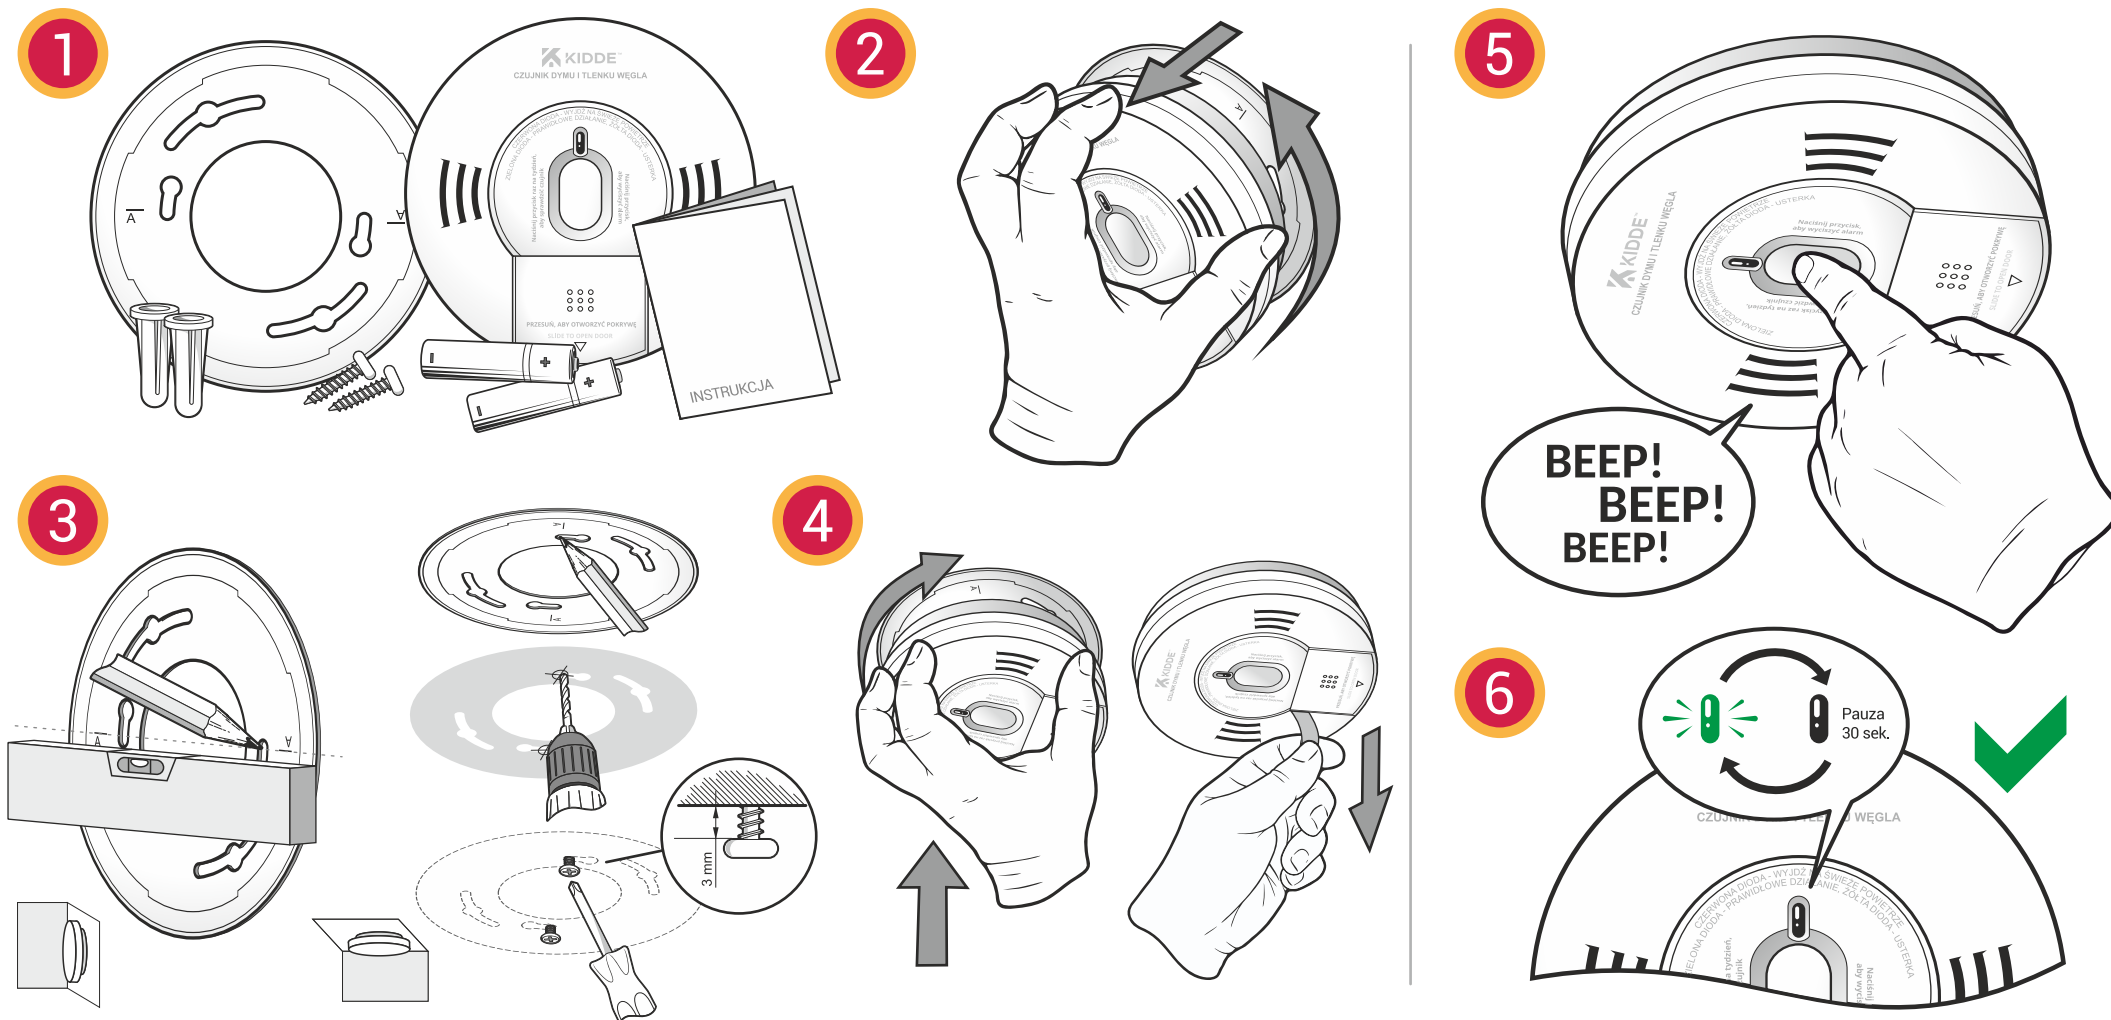

SKRÓCONA INSTRUKCJA MONTAŻU

DUALNY CZUJNIK DYMU I TLENKU WĘGLA, MODEL:

K10SCO

Aisko
Dbamy o Twoje bezpieczeństwo

KIDDE™

Infolinia: 22 666 37 27 ♦ Kidde.pl

Przeczytaj instrukcję obsługi dołączonej do urządzenia.

Znajdują się w niej szczegółowe informacje odnośnie montażu, zalecanej lokalizacji czujnika oraz ważne informacje o tlenku węgla.