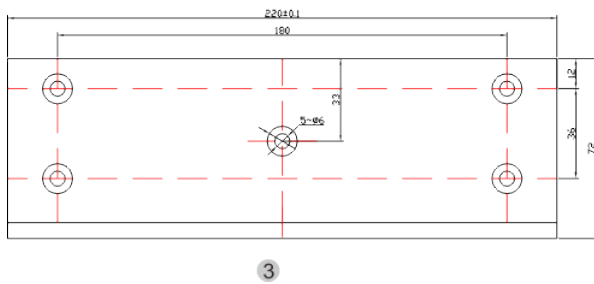

BK-1200WZŁ UCHWYT MONTAŻOWY TYPU "ZŁ" DO DRZWI OTWIERANYCH DO WEWNĄTRZ

Kod produktu: **BK-1200WZŁ**

Uchwyt montażowy do zwory EL-1200WS

OPIS

Uchwyt przeznaczony do montażu zwory na drzwiach otwierających się do wewnątrz.

Wymiary

Montaż