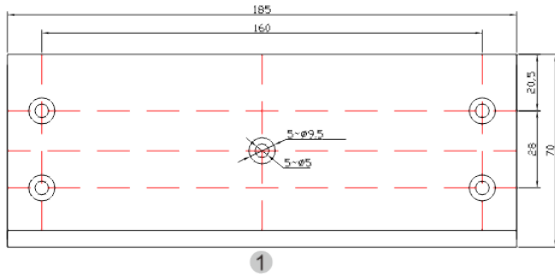

BK-1200WZŁ UCHWYT MONTAŻOWY TYPU "ZŁ" DO DRZWI OTWIERANYCH DO WEWNĄTRZ

Kod produktu: **BK-1200WZŁ**

Uchwyt montażowy do zwory EL-1200WS

OPIS

Uchwyt przeznaczony do montażu zwory na drzwiach otwierających się do wewnątrz.

Wymiary

Montaż