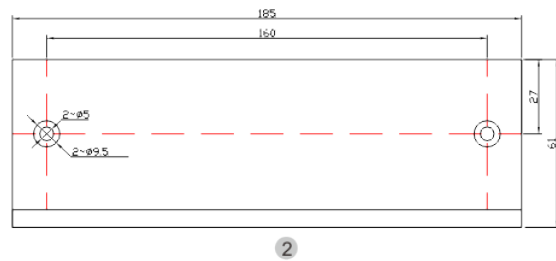

BK-1200WZŁ UCHWYT MONTAŻOWY TYPU "ZŁ" DO DRZWI OTWIERANYCH DO WEWNĄTRZ

Kod produktu: **BK-1200WZŁ**

Uchwyt montażowy do zwory EL-1200WS

OPIS

Uchwyt przeznaczony do montażu zwory na drzwiach otwierających się do wewnątrz.

Wymiary

Montaż