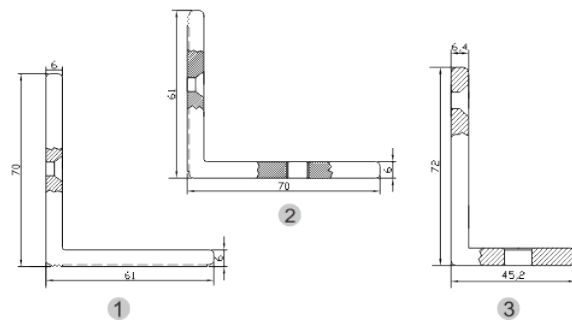

BK-1200WZŁ UCHWYT MONTAŻOWY TYPU "ZŁ" DO DRZWI OTWIERANYCH DO WEWNĄTRZ

Kod produktu: **BK-1200WZŁ**

Uchwyt montażowy do zwory EL-1200WS

OPIS

Uchwyt przeznaczony do montażu zwory na drzwiach otwierających się do wewnątrz.

Wymiary

Montaż