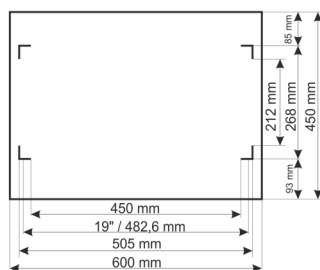

Kod: **RWA1264-G** v.1.0 / I  
 Nazwa: **Szafa RACK 12U / 19" wisząca do złożenia 600x450 szara**

## PRZEZNACZENIE

Szafa RACK 19" umożliwia integrację systemów CCTV, KD, SSWiN, RTV, LAN itp. w małych firmach lub domach. Przeznaczona jest do montażu urządzeń produkowanych w obudowach w standardzie 19". Szafy RACK zapewniają estetyczny montaż urządzeń oraz zabezpieczają je przed mechanicznymi uszkodzeniami.

## DANE TECHNICZNE

<b>Wymiary montażowe:</b>	19" x 12U
<b>Wymiary:</b>	600 x 635 x 450 [mm, +/-2]
<b>Wykonanie:</b>	stal walcowana na zimno SPCC, 0,6mm, 0,8mm, 1mm, RAL7035 (szary), metalowa profile RACK - 1,0mm rama szafy - 0,8mm płyta górna i dolna - 0,6mm drzwi frontowe - 0,6mm / 4mm szkło hartowane drzwi boczne - 0,6mm panel tylny - 0,6mm
<b>Obciążenie statyczne:</b>	50 [kg]
<b>Zamykanie:</b>	drzwi frontowe - zamek (RAZ-G2, ten sam kod) drzwi boczne - Click
<b>Zastosowanie:</b>	do wewnątrz
<b>Stopień ochrony EN60529:</b>	IP 20
<b>Waga:</b>	14.6 / 16.4 [kg]
<b>Typ Szafy:</b>	wisząca do złożenia
<b>Uwagi:</b>	możliwość zmiany rozstawu pomiędzy profilami RACK 19" - przód - tył otwory wentylacyjne w płycie górnej (2 x 105x105mm - wymiar montażowy) wpusty kablowe w płycie dolnej i górnej szafy (175x58mm) możliwość przełożenia drzwiczek lewa prawa możliwość montażu kółek
<b>Gwarancja:</b>	2 lata
<b>Deklaracje:</b>	CE