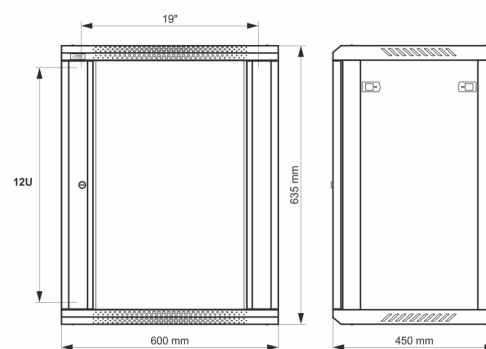

Kod: **RWA1264-G** v.1.0 / I  
 Nazwa: **Szafa RACK 12U / 19" wisząca do złożenia 600x450 szara**

## PRZEZNACZENIE

Szafa RACK 19" umożliwia integrację systemów CCTV, KD, SSWiN, RTV, LAN itp. w małych firmach lub domach. Przeznaczona jest do montażu urządzeń produkowanych w obudowach w standardzie 19". Szafy RACK zapewniają estetyczny montaż urządzeń oraz zabezpieczają je przed mechanicznymi uszkodzeniami.

## DANE TECHNICZNE

<b>Wymiary montażowe:</b>	19" x 12U
<b>Wymiary:</b>	600 x 635 x 450 [mm, +/-2]
<b>Wykonanie:</b>	stal walcowana na zimno SPCC, 0,6mm, 0,8mm, 1mm, RAL7035 (szary), metalowa profile RACK - 1,0mm rama szafy - 0,8mm płyta górna i dolna - 0,6mm drzwi frontowe - 0,6mm / 4mm szkło hartowane drzwi boczne - 0,6mm panel tylny - 0,6mm
<b>Obciążenie statyczne:</b>	50 [kg]
<b>Zamykanie:</b>	drzwi frontowe - zamek (RAZ-G2, ten sam kod) drzwi boczne - Click
<b>Zastosowanie:</b>	do wewnątrz
<b>Stopień ochrony EN60529:</b>	IP 20
<b>Waga:</b>	14.6 / 16.4 [kg]
<b>Typ Szafy:</b>	wisząca do złożenia
<b>Uwagi:</b>	możliwość zmiany rozstawu pomiędzy profilami RACK 19" - przód - tył otwory wentylacyjne w płycie górnej (2 x 105x105mm - wymiar montażowy) wpusty kablowe w płycie dolnej i górnej szafy (175x58mm) możliwość przełożenia drzwiczek lewa prawa możliwość montażu kółek
<b>Gwarancja:</b>	2 lata
<b>Deklaracje:</b>	CE