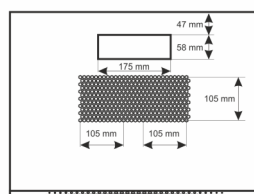

## PRZEZNACZENIE

Szafa RACK 19" umożliwia integrację systemów CCTV, KD, SSWiN, RTV, LAN itp. w małych firmach lub domach. Przeznaczona jest do montażu urządzeń produkowanych w obudowach w standardzie 19". Szafy RACK zapewniają estetyczny montaż urządzeń oraz zabezpieczają je przed mechanicznymi uszkodzeniami.

## DANE TECHNICZNE

<b>Wymiary montażowe:</b>	19" x 12U
<b>Wymiary:</b>	600 x 635 x 450 [mm, +/-2]
<b>Wykonanie:</b>	stal walcowana na zimno SPCC, 0,6mm, 0,8mm, 1mm, RAL7035 (szary), metalowa profile RACK - 1,0mm rama szafy - 0,8mm płyta górna i dolna - 0,6mm drzwi frontowe - 0,6mm / 4mm szkło hartowane drzwi boczne - 0,6mm panel tylny - 0,6mm
<b>Obciążenie statyczne:</b>	50 [kg]
<b>Zamykanie:</b>	drzwi frontowe - zamek (RAZ-G2, ten sam kod) drzwi boczne - Click
<b>Zastosowanie:</b>	do wewnątrz
<b>Stopień ochrony EN60529:</b>	IP 20
<b>Waga:</b>	14.6 / 16.4 [kg]
<b>Typ Szafy:</b>	wisząca do złożenia
<b>Uwagi:</b>	możliwość zmiany rozstawu pomiędzy profilami RACK 19" - przód - tył otwory wentylacyjne w płycie górnej (2 x 105x105mm - wymiar montażowy) wpusty kablowe w płycie dolnej i górnej szafy (175x58mm) możliwość przełożenia drzwiczek lewa prawa możliwość montażu kółek
<b>Gwarancja:</b>	2 lata
<b>Deklaracje:</b>	CE