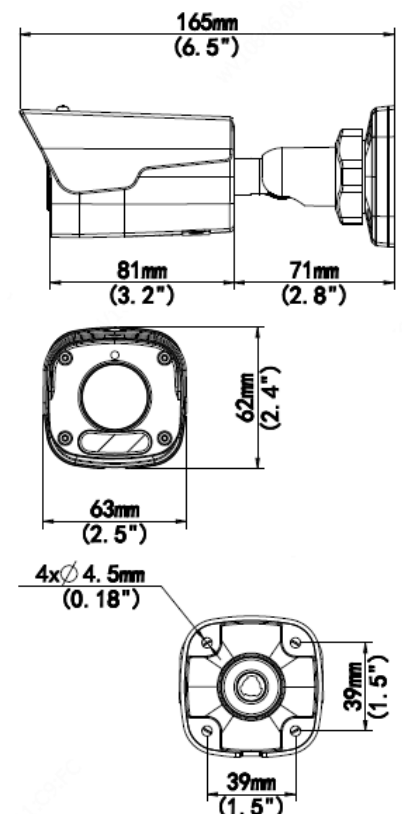

BCS-P-TIP12FWR3

Kamera IP tubowa 2Mpx z obiektywem 2.8mm

System wideo	IP
System skanowania	Progressive Scan
Przetwornik	1/2.7" 2Mpx CMOS
Ilość pikseli	1920(H) × 1080(V)
Czułość	0.01Lux/F2.0 (Kolor, AGC Wł.); 0Lux(B/W, IR Wł.)
Stosunek S/N	> 52dB
Obiektyw	Stały 2.8mm F2.0
Kąt widzenia	H: 112.9°, V: 59.1°
DORI	Detect 42m /Observe 17m /Recognize 8m / Identify 4m
Balans bieli	(AWB) Auto/ręcznie
Kompensacja tła	BLC / HLC / WDR(120dB)
Migawka	Auto/ręcznie (1~1/100000s)
Kontrola wzmocnienia	(AGC) Auto/ręcznie
Redukcja szumów	2D/3D DNR
Detekcja ruchu	4 obszary
Maski prywatności	4 obszary
Obrót obrazu	Mirror, flip
Funkcja dzień/noc	Mechaniczny filtr ICR
Promiennik podczerwieni	Zasięg do 30m
Kompresja wideo	H.265 / H.265+ / H.264 / H.264+ / MJPEG
Rozdzielczość	1080P(1920×1080) / 720P(1280×720) / D1(704×576) / (640×360) / 2CIF(704×288) / CIF(352×288)
Strumień główny	1080P/720P@30fps
Strumień drugi	720P/D1/(640×360)/2CIF/CIF@30fps
Audio	Wbudowany mikrofon
Kompresja audio	G.711
Podłączenie sieci	RJ-45 (10/100Mbps)
Protokoły	IPv4, IGMP, ICMP, ARP, TCP, UDP, DHCP, PPPoE, RTP, RTSP, RTCP, DNS, DDNS, NTP, FTP, UPnP, HTTP, HTTPS, SMTP, 802.1x, SNMP, P2P
Zgodność	ONVIF(S/G/T)
Użytkownicy	Maksymalnie 10 zalogowanych
Użytkownicy mobilni	iOS, android
Gniazdo karty pamięci	microSD 128GB
Zasilanie	DC 12V (±25%) / PoE(IEEE802.3af)
Pobór mocy	<7W
Warunki pracy	-30°C ~ +60°C, 10%~95% RH
Obudowa	IP67
Waga	0.39kg
Wymiary	165 × 63 × 62mm