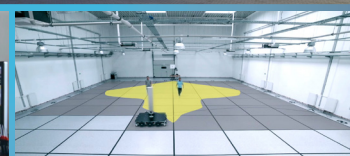

Zobacz film o SATEL