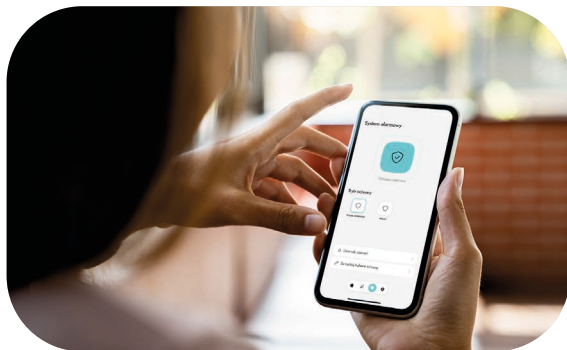

Kilka kliknięć wystarczy, by utworzyć Twój dom w aplikacji. W następnym kroku dodasz urządzenia, nadasz im nazwy, przypiszesz je do pomieszczeń i wybierzesz funkcje, jakie mają pełnić w systemie.

Twój BE WAVE
jest gotowy do działania szybciej niż myślisz!

O tym, że bateria jest bliska wyczerpania, system powiadomi Cię z odpowiednim wyprzedzeniem. Co ważne, baterie zasilające urządzenia **BE WAVE** są powszechnie dostępne.

Montaż – przyklej i gotowe

Urządzenia **BE WAVE** mogą być mocowane do podłoża przy użyciu specjalnej taśmy montażowej, co powoduje, że ich montaż oraz demontaż jest szybki i czysty.

Zdalne sterowanie Twoim domem

Trzymaj rękę na pulsie, gdziekolwiek jesteś. W aplikacji **BE WAVE** dom masz pod stałą kontrolą. Możesz m.in. szybko i wygodnie sprawdzić stan systemu, włączyć lub wyłączyć ochronę, sterować podłączonymi urządzeniami lub nadzorować ogrzewanie.

Automatyka dla każdego

Z **BE WAVE** świat automatyki stoi przed Tobą otworem. Nasze autorskie rozwiązanie do tworzenia w aplikacji zależności między instalacjami jest proste i intuicyjne nawet, gdy nie masz zaawansowanej wiedzy technicznej.