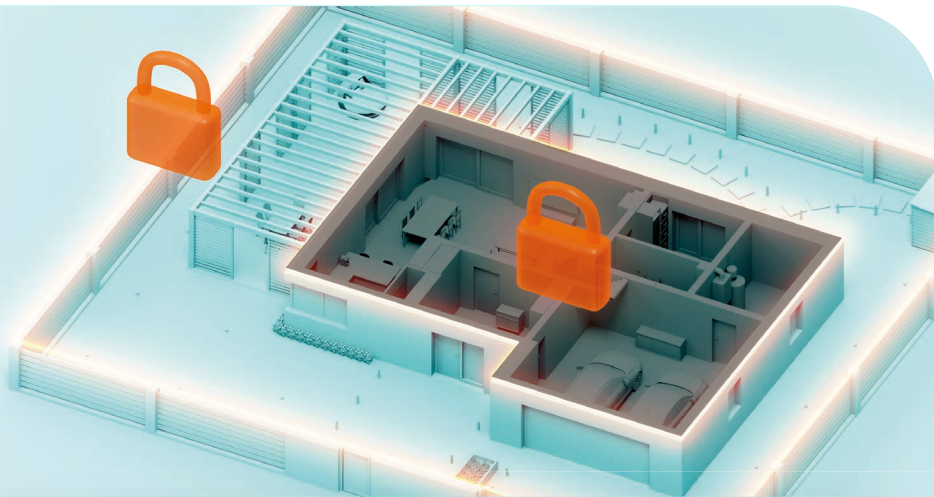

Energooszczędność

niższe rachunki i życie w stylu **ECO**

Instalacje takie, jak:

ogrzewanie czy **oświetlenie**, a także wszystkie inne urządzenia podłączone do prądu, to **generatory kosztów**.

Buduj własne sceny i rutyny, by **automatycznie zarządzać energią** w sposób optymalny i jednocześnie zapewniający wygodę domownikom.

Dbaj o domowy budżet i planetę

Przykładowa scena: „wyście z domu”

1. zamknięcie okien
2. opuszczenie rolet
3. wyłączenie wszystkich świateł
4. odłączenie od zasilania urządzeń które nie muszą być w trybie stand-by w trakcie Twojej nieobecności
5. przełączenie ogrzewania w tryb **ECO**
6. załączenie ochrony
7. włączenie symulacji obecności

Pełna ochrona Twojego domu i posesji

W **BE WAVE** możesz stworzyć nawet **8 trybów ochrony**. Nocny, dzienny, pełny...
Ty wybierasz!

Z **BE WAVE** zapewnisz skuteczną ochronę przed intruzami nie tylko wewnątrz domu, ale również wokół niego.

Z **BE WAVE** **szybko rozbudujesz system** i bez kłopotu dodasz kolejne urządzenia, by dodać rozwiązania smart lub chronić kolejne pomieszczenia. Fakt montowania urządzeń na taśmę montażową ułatwia zmianę ich lokalizacji w każdym momencie.