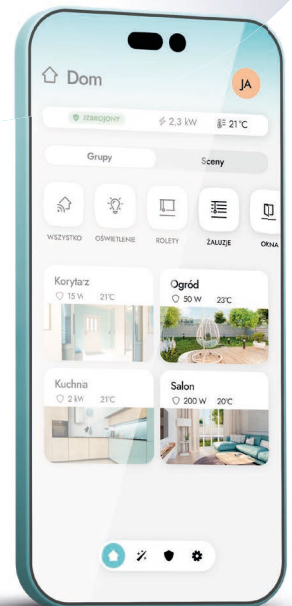

Smart & Safe

be wave