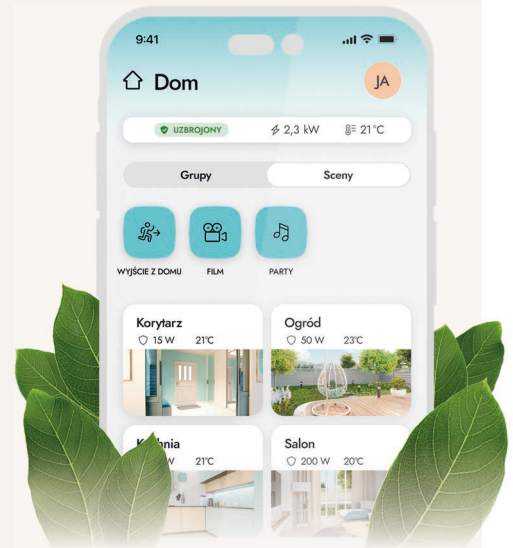

Automatyka dla każdego

Z **BE WAVE** świat automatyki stoi przed Tobą otworem. Nasze autorskie rozwiązanie do tworzenia w aplikacji zależności między instalacjami jest proste i intuicyjne nawet, gdy nie masz zaawansowanej wiedzy technicznej.

Sceny włączysz wtedy, kiedy tego potrzebujesz, niezależnie od pory dnia czy nocy.

Rutyny uruchomią się automatycznie, według ustalonego przez Ciebie harmonogramu lub w wyniku działania innych urządzeń i zdarzeń w systemie.

Energooszczędność

niższe rachunki i życie w stylu **ECO**

Instalacje takie, jak:

ogrzewanie czy **oświetlenie**, a także wszystkie inne urządzenia podłączone do prądu, to **generatory kosztów**.

Buduj własne sceny i rutyny, by **automatycznie zarządzać energią** w sposób optymalny i jednocześnie zapewniający wygodę domownikom.

Dbaj o domowy budżet i planetę

Przykładowa scena: „wyście z domu”

1. zamknięcie okien
2. opuszczenie rolet
3. wyłączenie wszystkich świateł
4. odłączenie od zasilania urządzeń które nie muszą być w trybie stand-by w trakcie Twojej nieobecności
5. przełączenie ogrzewania w tryb **ECO**
6. załączenie ochrony
7. włączenie symulacji obecności