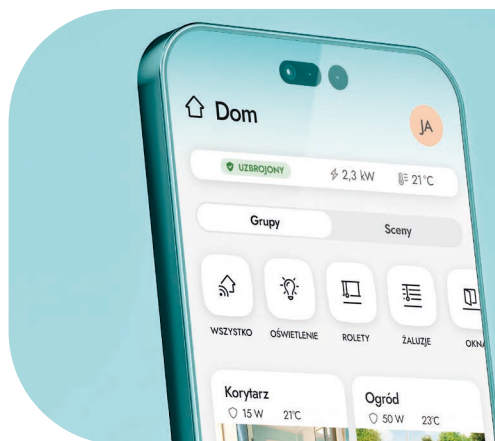

BE WAVE zaskakuje nie tylko swoim bogatym zakresem możliwości, ale również prostotą instalacji i obsługi.

BE WAVE to system ALL-IN-ONE

Realizacja funkcji automatyki domowej

Analiza odczytów i reakcja na zmianę: temperatury, ciśnienia oraz wilgotności powietrza

Ochrona przed intruzami nie tylko wewnątrz domu, ale również terenu wokół niego

Wykrywanie i reakcja na zalanie, wyciek tlenku węgla, pierwsze oznaki pożaru

Zobacz jakie to proste

3, 2, 1... START

szybkie uruchomienie systemu w aplikacji

Kilka kliknięć wystarczy, by utworzyć Twój dom w aplikacji. W następnym kroku dodasz urządzenia, nadasz im nazwy, przypiszesz je do pomieszczeń i wybierzesz funkcje, jakie mają pełnić w systemie.

Twój BE WAVE
jest gotowy do działania szybciej niż myślisz!